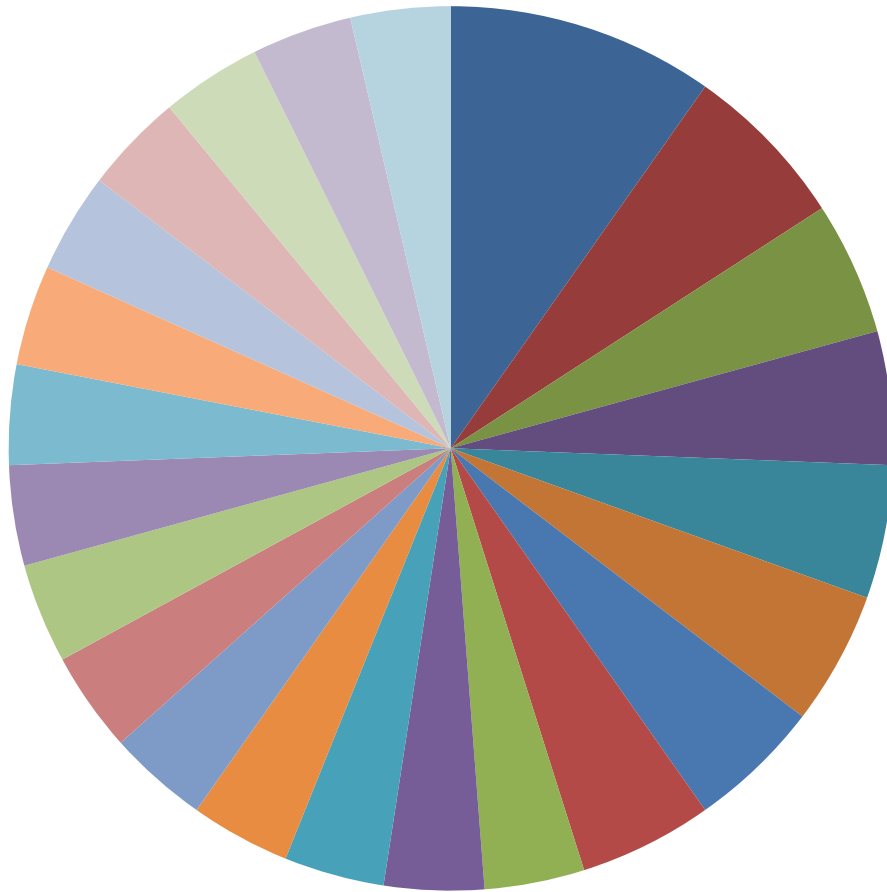

- PIGINI FRANCESCO
- BOLOGNINI DANIELE
- ACCIAIOLI GIACOMO
- BOLOGNINI CHIARA
- BORESTA SOFIA
- CACCIANI FABIO
- PIETRONI COSTANTINO
- PIGNOTTI ALESSIO
- BOCCI EMANUELE
- BRUGNONI LORENZO
- FONTANA DANIELE
- GIACINTI FEDERICA
- LEO RAFFAELLA MARIA
- MARCONI ALESSIO
- MERIEM BENZIANE NIZAR
- NASINI RICCARDO
- PAOLETTI GIACOMO
- PAOLUCCI GIACOMO
- PASSETTI ENRICO
- PASSETTI SVEVA
- PERGOLESI SOFIA
- SERAFINI TOMMASO
- SPARVOLI DAMIANO