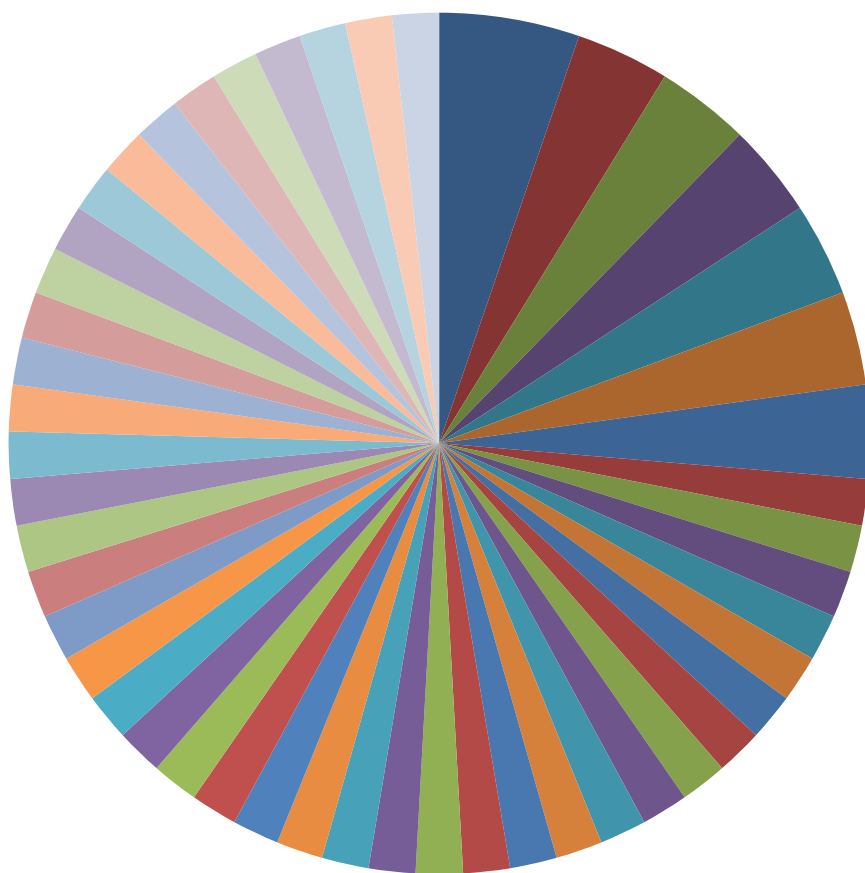

- MARCONI ALESSIO
- BORESTA SOFIA
- CACCIANI FABIO
- CARALLO SOFIA DILETTA
- FONTANA DANIELE
- FRAGOMENO KRISTIAN NIKOLAI
- PASSETTI ENRICO
- ALPINI WALTER
- ARIELLI ANDREA
- BARDOZZETTI GIULIA
- BEVINI DAVIDE
- BISON ISMAELE
- BOCCI EMANUELE
- BOLOGNINI CHIARA
- BORDEIANU ROBERTO
- BRUGNONI LORENZO
- CAMPETELLA VERONICA
- CIPOLLETTI MARCO
- CORVINI DIEGO
- EKER TIMUR
- FERRARI STEFANO
- GIACINTI ALESSANDRO
- GIACINTI FEDERICA
- ION MARIO
- LEMMA SOFIA
- MARTELLI FRANCESCO
- MENGHINI ELENA
- MIGLIORE ANNA
- NINFADORO GIULIA
- PAOLETTI GIACOMO
- PAOLUCCI GIACOMO
- PASQUALONI MARCO
- PECCI THOMAS
- PERGOLESI SOFIA
- PICCIONI DIEGO
- PIGINI FABRIZIO
- PIGINI FRANCESCO
- PIGNOTTI ALESSIO
- PONTI ALESSANDRO
- POPA DENNIS MARIAN
- RICCIUTI ALESSANDRO
- SALVI ALESSANDRO
- SCANO VALENTINA
- SERAFINI TOMMASO
- SPARVOLI DAMIANO
- TURCANU MARCUS
- URCIA MATTIA SANTIAGO
- VERDINI SABRINA
- ZAGAGLIA MATTEO