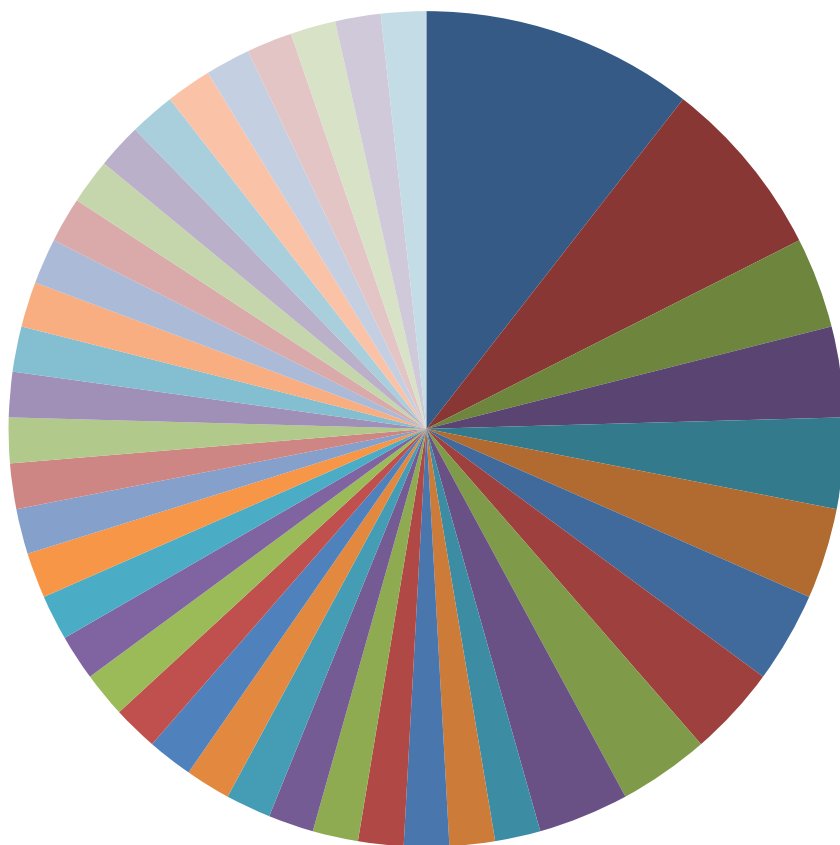

- PIGINI FRANCESCO
- BOLOGNINI DANIELE
- BRUGNONI LORENZO
- IPPOLITI CARLO
- NASINI RICCARDO
- PAGNINI ELOISA
- PAOLUCCI GIACOMO
- PASSETTI SVEVA
- SERAFINI PEDRO
- SERAFINI TOMMASO
- BORESTA SOFIA
- CACCIANI FABIO
- CAMPOFILONI ARMANDO
- CICCAGLIONI FRANCESCA
- CICCALÉ GIULIA
- DI EMIDIO GIORDANO
- FERRARI STEFANO
- FRANCONI DAVIDE
- GATTONI VALERIO
- GHADDAR ALI
- GLOVER LIAM
- LEO RAFFAELLA MARIA
- LUCARELLI GIACOMO
- MANDRELLI GIULIO
- MANNI GIUSEPPE ANTONIO
- MARZETTI ANDREA
- MENGHINI ELENA
- MERIEM BENZIANE NIZAR
- PAOLETTI GIACOMO
- PAOLONI GIACOMO
- PERGOLESI SOFIA
- PERTICARARI ANDREA
- PIANGERELLI MICHELE
- PIETRONI COSTANTINO
- PIGINI FABRIZIO
- RANDONE MARZIA
- RRHEDI SELIM
- SANTILLI GLORIA
- SPARVOLI DAMIANO
- VERDINI SABRINA
- ZAGAGLIA MATTEO