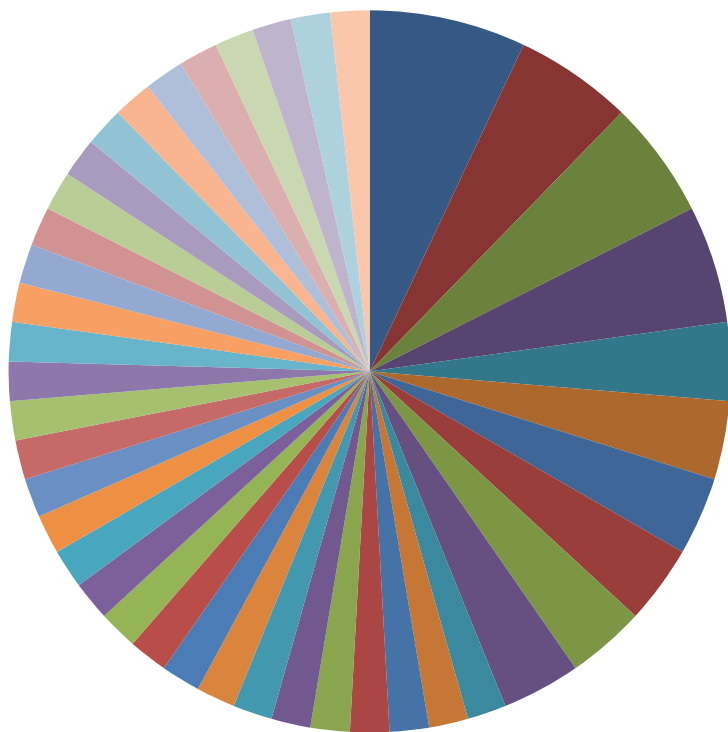

Statistica sui giocatori U20 che si sono classificati al 1° posto nei tornei (con variazioni elo Fide) disputati nelle Marche nell'anno 2018

Nominativo	num. di Tornei
ACCIAIOLI GIACOMO	4
BOLOGNINI CHIARA	3
PIETRONI COSTANTINO	3
PIGNOTTI ALESSIO	3
BOCCI EMANUELE	2
CARALLO LUCIANO	2
GIACINTI FEDERICA	2
LEO RAFFAELLA MARIA	2
MERIEM BENZIANE NIZAR	2
SEGHETTA GIULIA	2
ARIELLI ANDREA	1
BOLOGNINI DANIELE	1
BORDONI LEONARDO	1
BORESTA SOFIA	1
BUSSU GIULIA	1
CACCIANI FABIO	1
DI EMIDIO GIORDANO	1
DI VINCENZO NICOLO '	1
EKER TIMUR	1
FALISTOCCO MARIKA	1
FAVA LORENZO	1
FIUME DANIELE	1
FONTANA DANIELE	1
GABBANELLI ANACLETO	1
GAGGIOTTI EMMA	1
GHADDAR ALI	1
MARTINI ALESSANDRO	1
NASINI RICCARDO	1
NASSA NICOLAS	1
PAOLETTI GIACOMO	1
PASSETTI ENRICO	1
PASSETTI SVEVA	1
PERGOLESÌ SOFIA	1
PIANGERELLI MICHELE	1
PIGINI FRANCESCO	1
RONCHI LORENZO	1
RUCOLI GIULIO	1
SANLORENZO LETIZIA	1
SANTILLI GIULIA	1
SERLONI LUDOVICO	1
SPARVOLI DAMIANO	1
VITI MATTEO	1